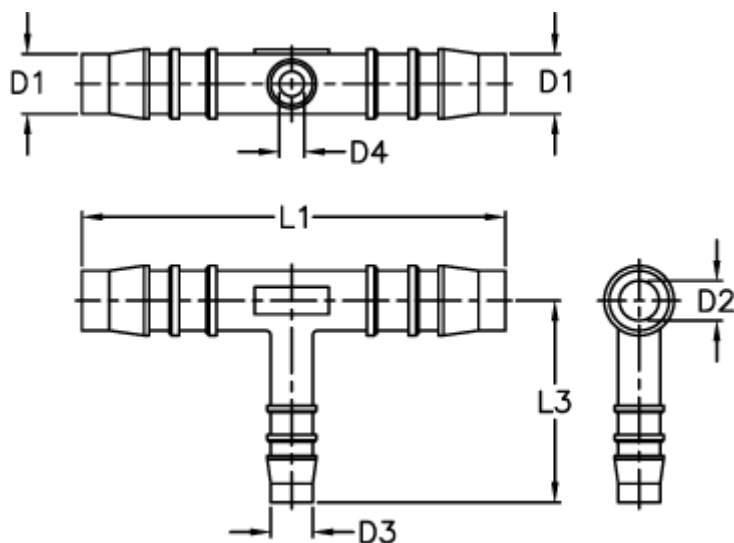

Varenummer: 027618912006

Beskrivelse: Norma slangestuds TRS 12 - 6 - 12

## Mål

$D1 = 12$

$D2 = 8.6$

$D3 = 6$

$D4 = 4.0$

$L1 = 69$

$L3 = 29.0$